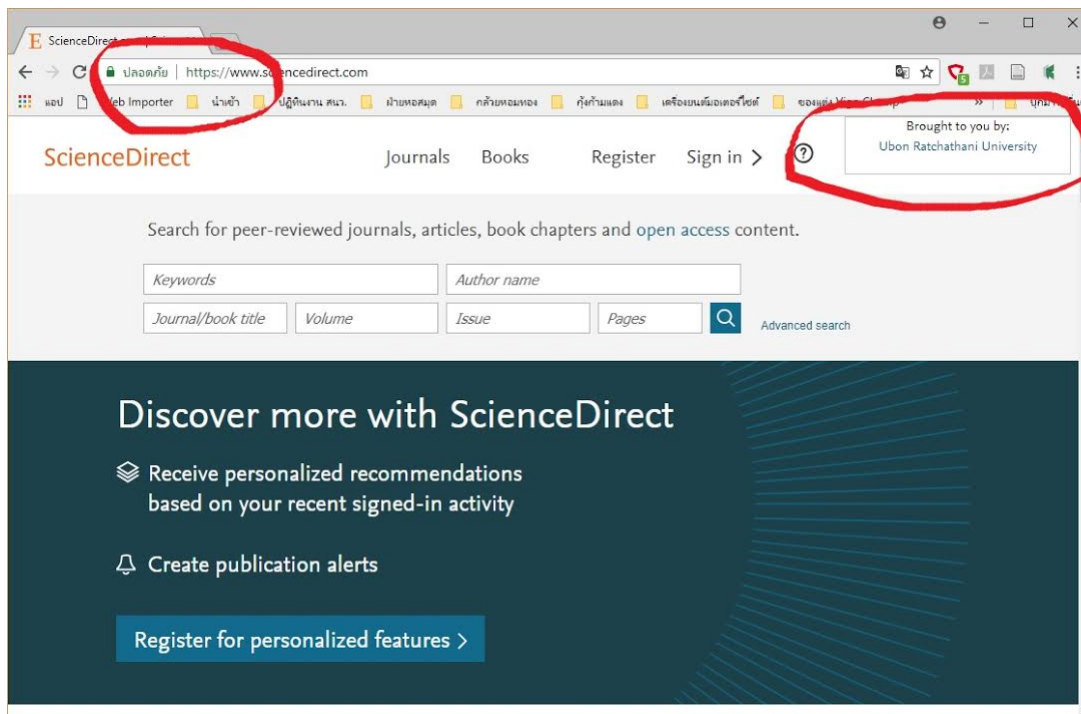

ตามที่สำนักงานคณะกรรมการการอุดมศึกษา ได้บอกรับฐานข้อมูลอิเล็กทรอนิกส์เพื่อการสืบค้น ในฐาน ScienceDirect ระยะเวลาการใช้งานระหว่าง 1 ม.ค. 2561 - 31 ธ.ค. 2561 นั้น และสามารถเข้าใช้งานได้ ดัง URL : www.sciencedirect.com นั้น จะไม่สามารถใช้งานรูปแบบเดิมได้อีกต่อไป เนื่องจากบริษัท Elsevier ได้ปรับระบบความปลอดภัยใหม่ (https) เพื่อให้สามารถใช้งานได้อย่างปลอดภัยยิ่งขึ้น ทั้งนี้ จึงขอแจ้งให้ทราบว่า สามารถเข้าใช้งานโดยเว็บไซต์รูปแบบใหม่ ดังนี้

URL : <https://www.sciencedirect.com/>

ระยะเวลา : 1 ม.ค. 2561 - 31 ธ.ค. 2561

และหากใช้งานจากภายนอกโดยไม่ผ่านระบบ VPN ของมหาวิทยาลัย ให้ใช้

User name : library@ubu.ac.th

Password : ubonliveservice

ขอขอบคุณครับ